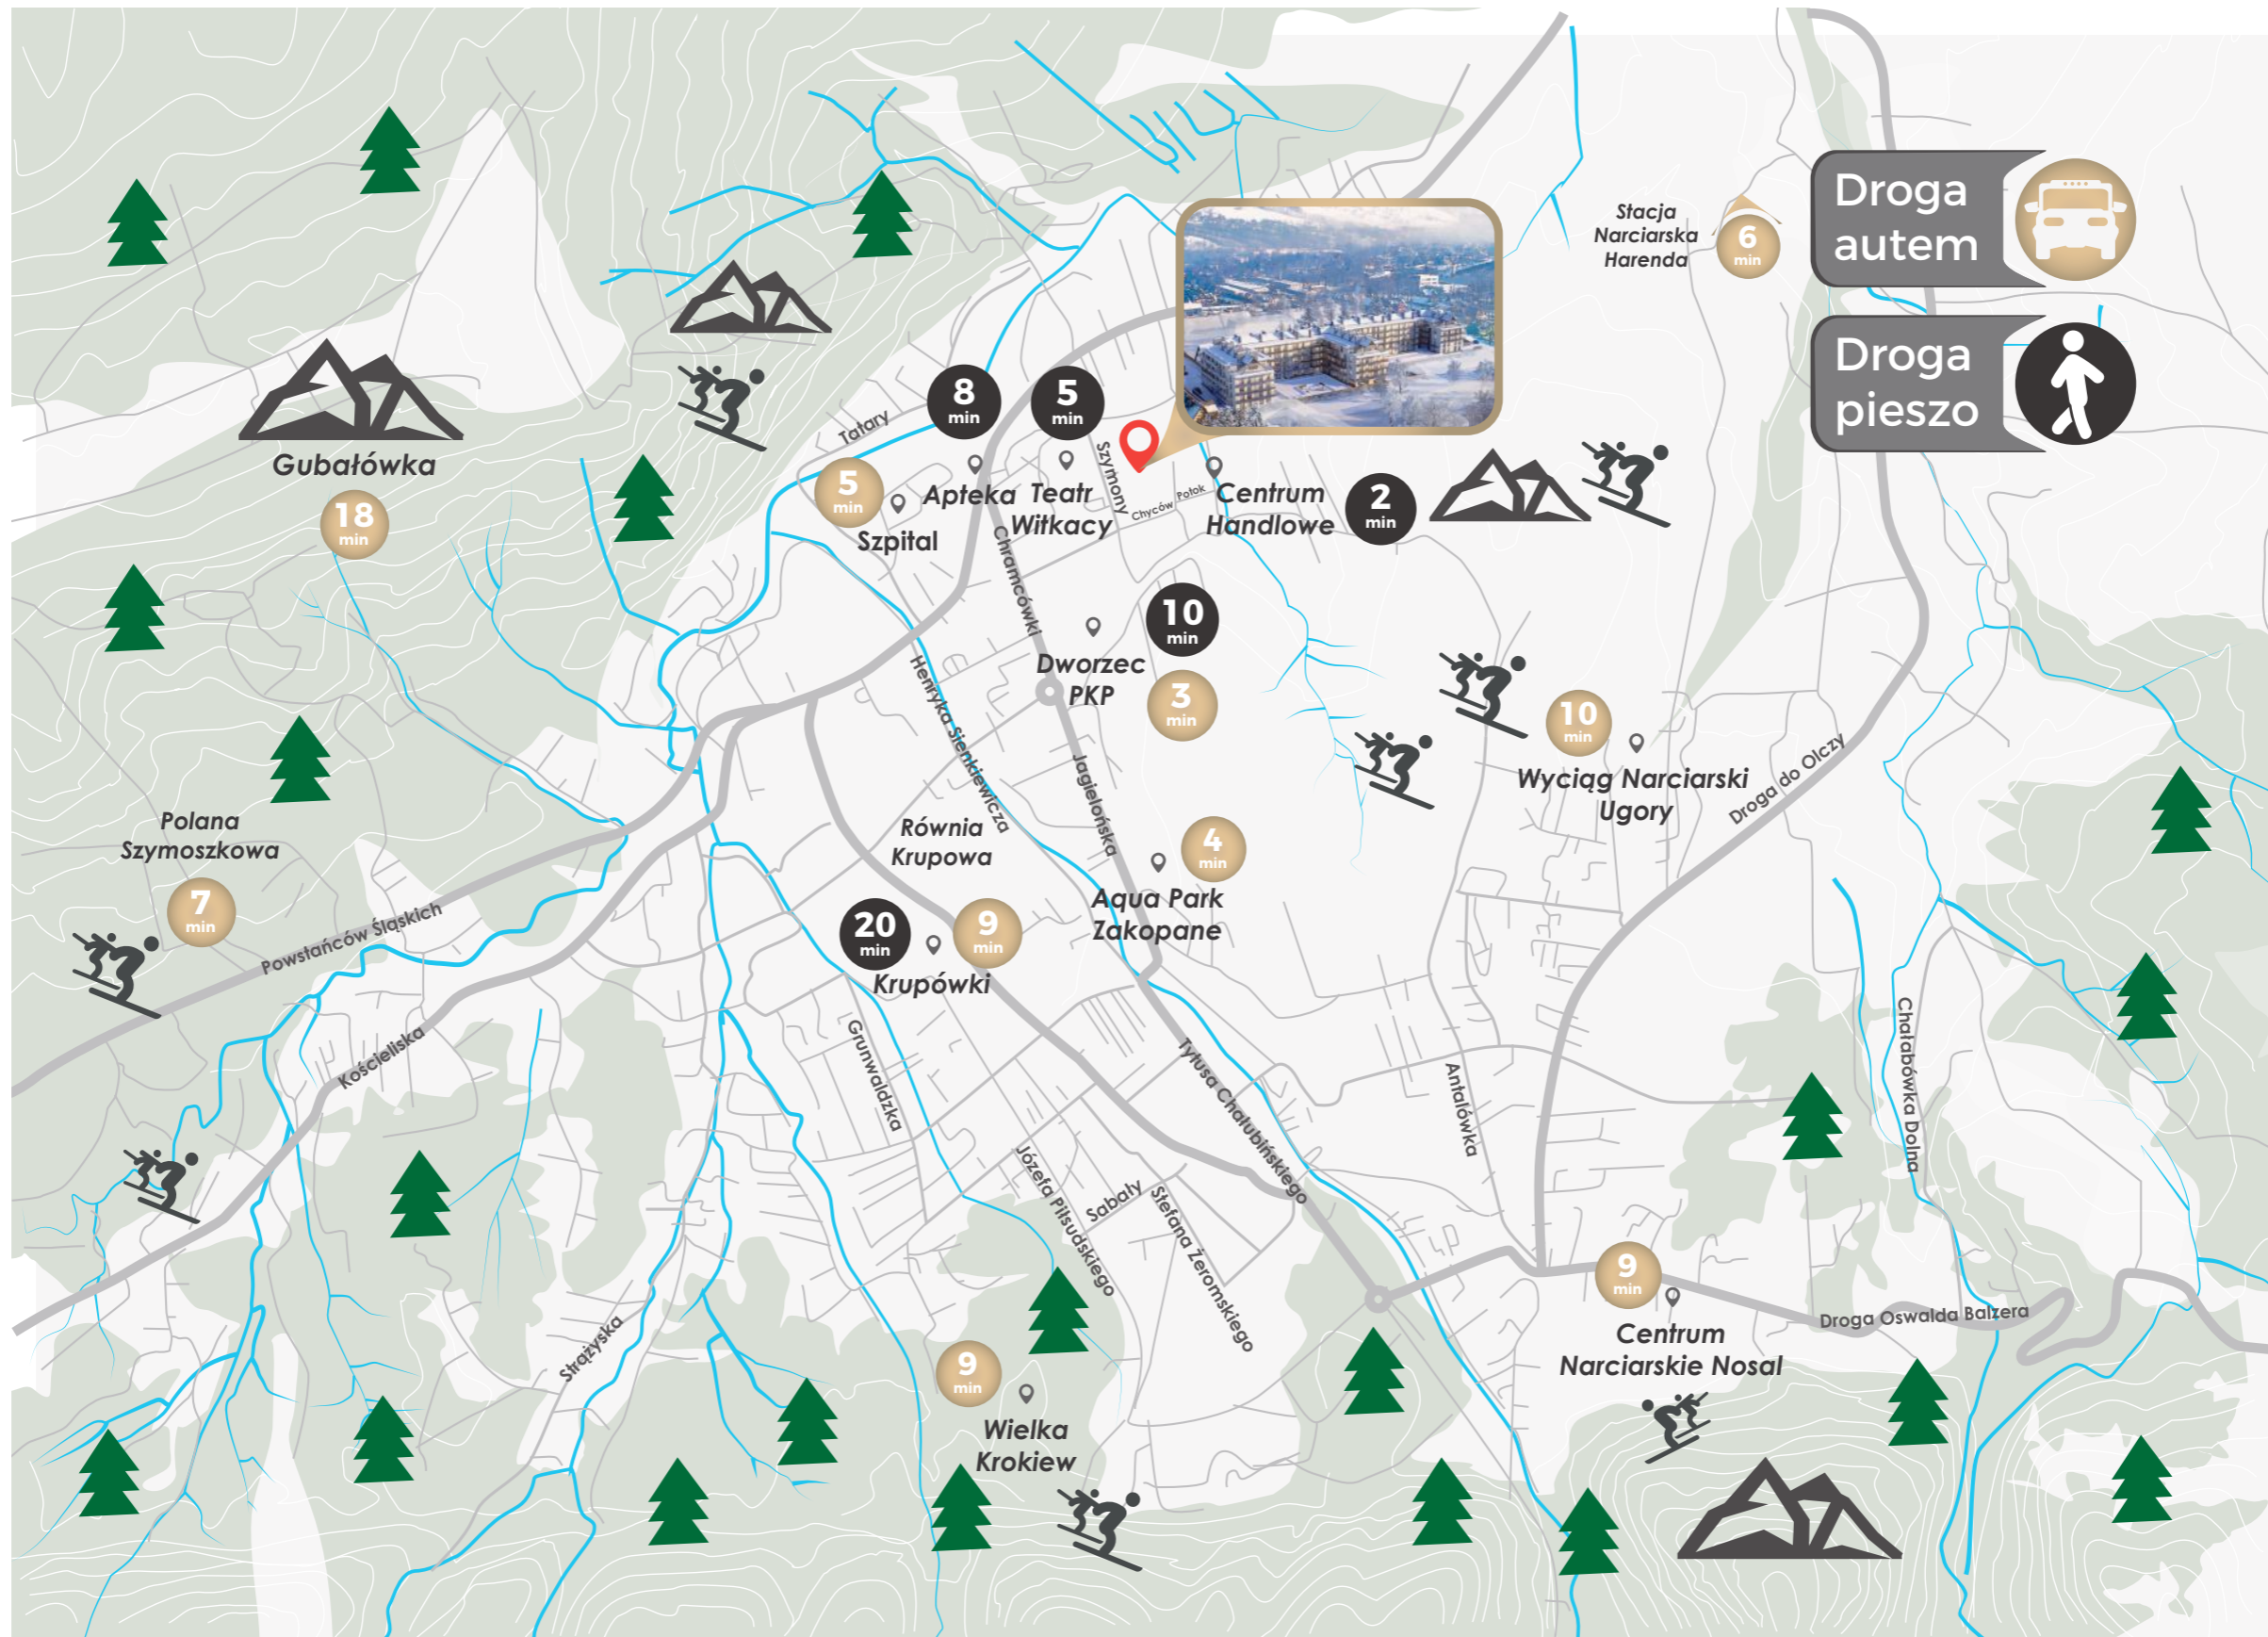

APARTAMENTY
ZAKOPIAŃSKIE

Wykończenie — części wspólne i apartamenty

LOKALIZACJA

WIDOK OD STRONY PÓŁNOCNO-WSCHODNIEJ

Niniejsze informacje nie stanowią oferty w rozumieniu art. 66 K.C. Materiał ma charakter wyłącznie poglądowy. Wygląd budynku, zagospodarowanie terenu oraz wykończenia wnętrz mogą ulec zmianie na etapie realizacji inwestycji.